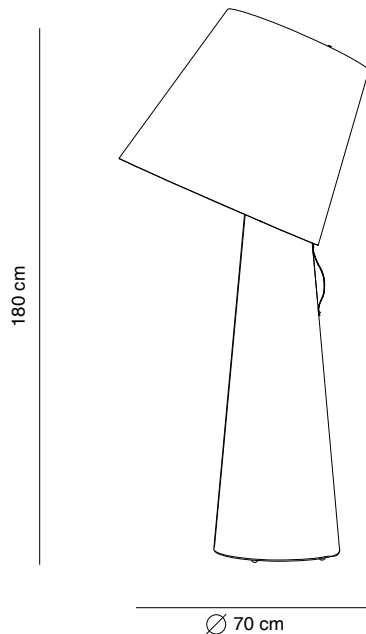

BIG BROTHER mide 180cm de altura. Su interior cuenta con una sólida estructura de hierro pintado blanco texturizado que sostiene dos pantallas montadas una sobre la otra, hechas de un avanzado tejido translúcido blanco de fibra de polipropileno. La pantalla superior tiene un diámetro de 70cm y en su interior se alojan dos portalámparas E27. La pantalla inferior actúa como pie de la luminaria e incluye un asa de cuero para facilitar el mover la luminaria de sitio. En su base se encuentra un tercer portalámparas E27 (bombillas no incluidas). Lleva interruptor-regulador incluido a lo largo del cable y enchufe EU. Existe, bajo demanda y para proyectos de cierta envergadura, la posibilidad de customizar BIG BROTHER con otros colores o con tela estampada.

BIG BROTHER is 180cm tall. Its interior has a solid textured white painted iron structure that supports two shades mounted one on top of the other, made of an advanced white translucent polypropylene fiber fabric. The upper shade has a diameter of 70cm and two E27 sockets are housed inside. The lower shade acts as the foot of the luminaire and includes a leather handle to facilitate moving the luminaire around. At its base there is a third E27 socket (bulbs not included). It has a dimmer-switch included along the cable and EU plug. There is, upon request and for projects of a certain size, the possibility of customizing BIG BROTHER with other colors or with printed fabric